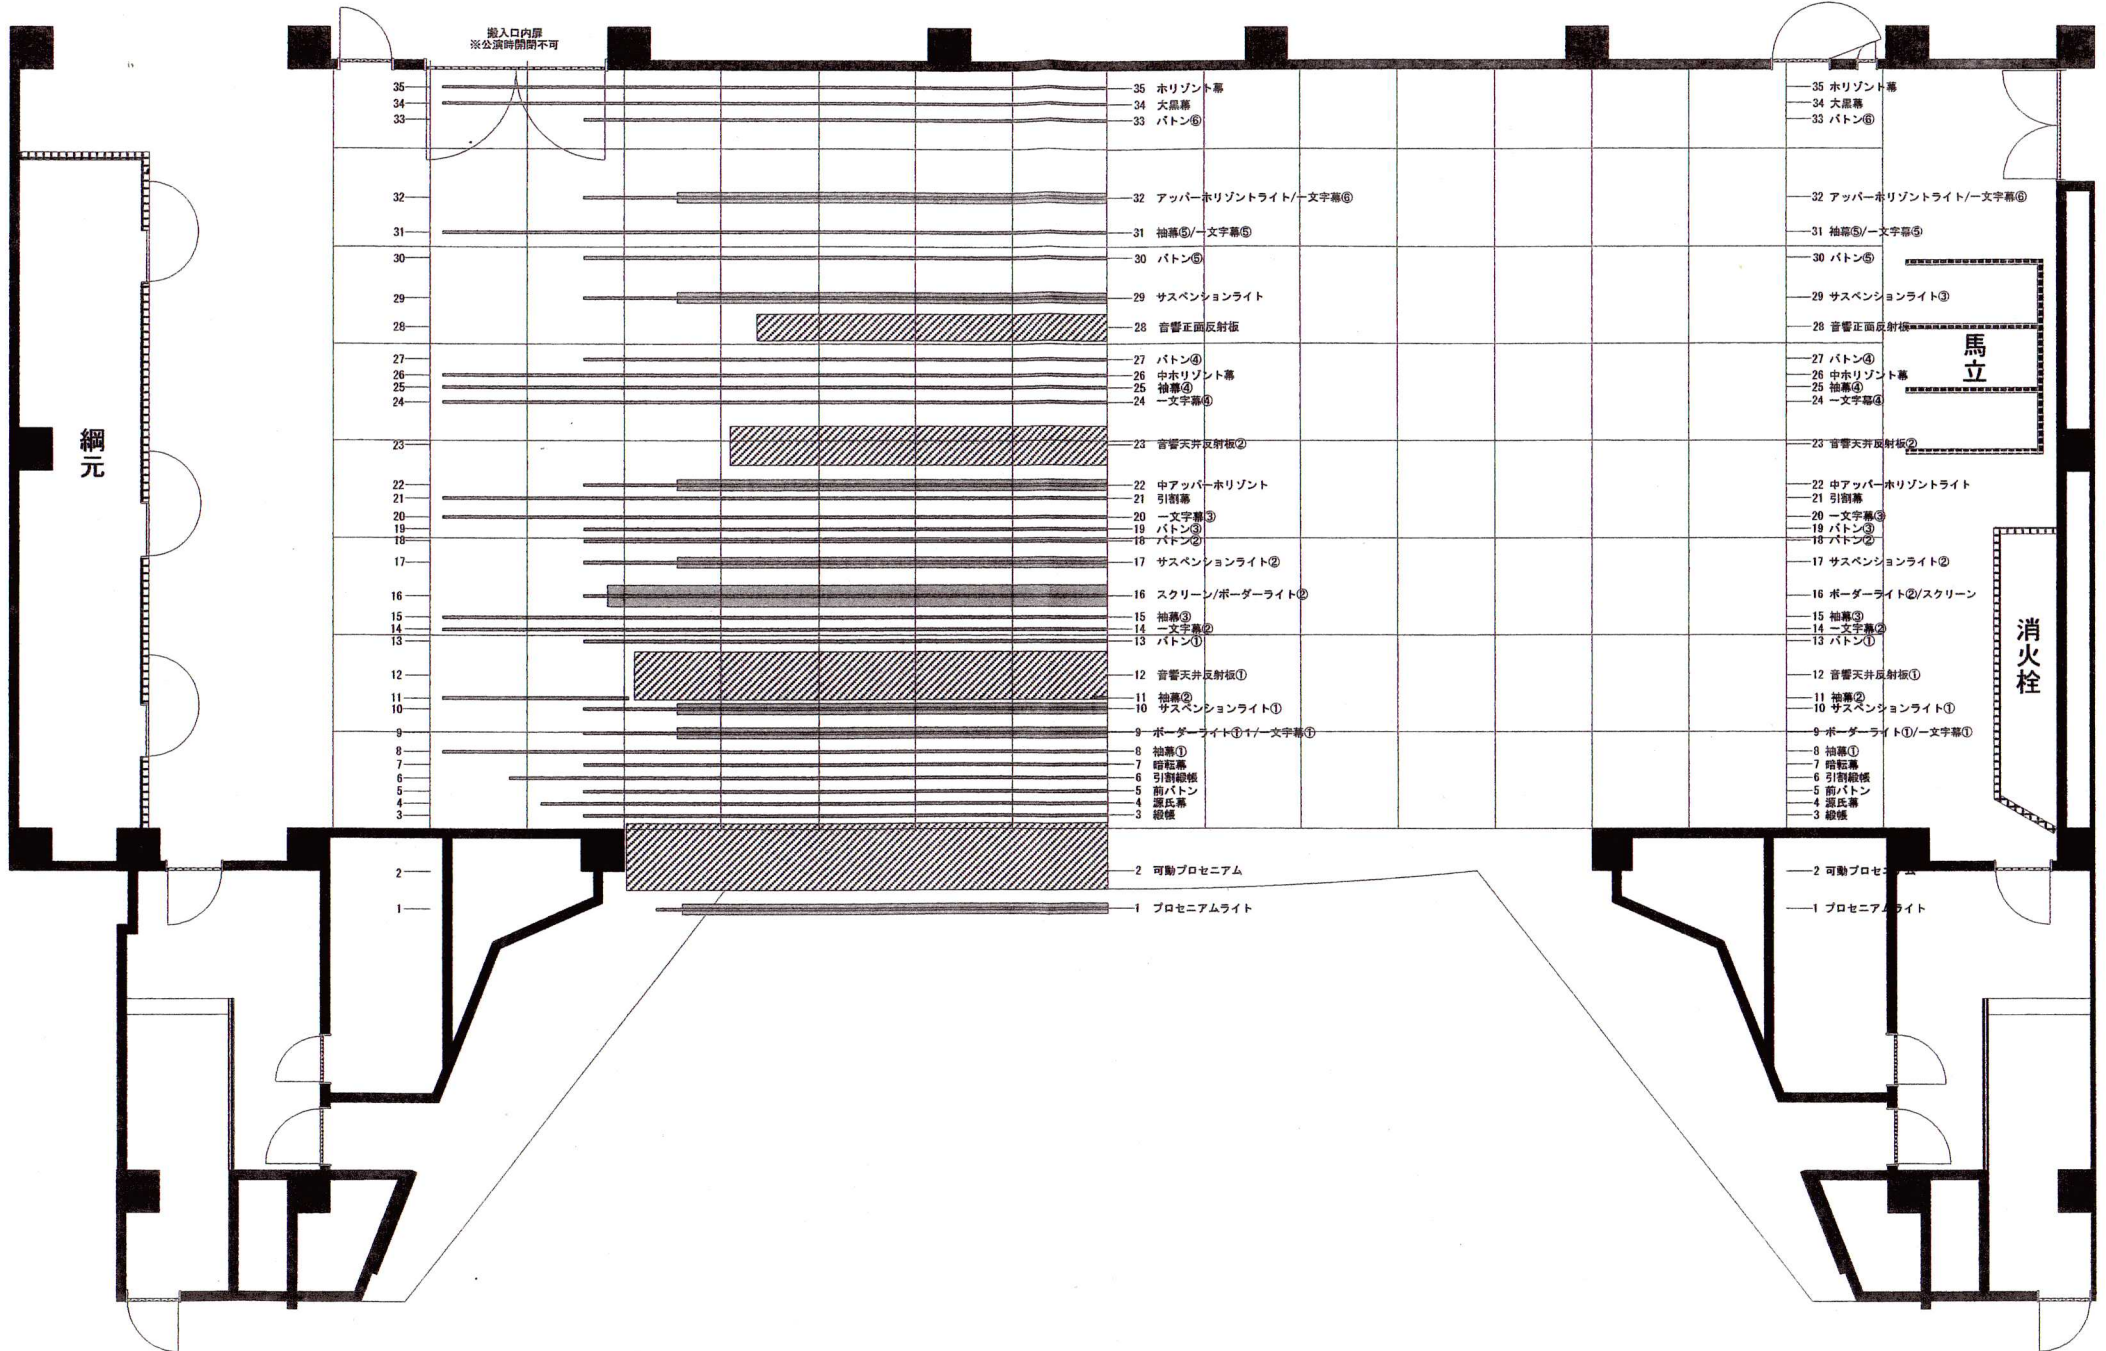

太田市新田文化会館 エアリスホール 舞台平面図 ②

〒370-0341 群馬県太田市新田金井町607
 TEL 0276-57-2222
 FAX 0276-57-2252

Meeting _____ Date _____ / ____ / ____
 Scene _____ Planner _____